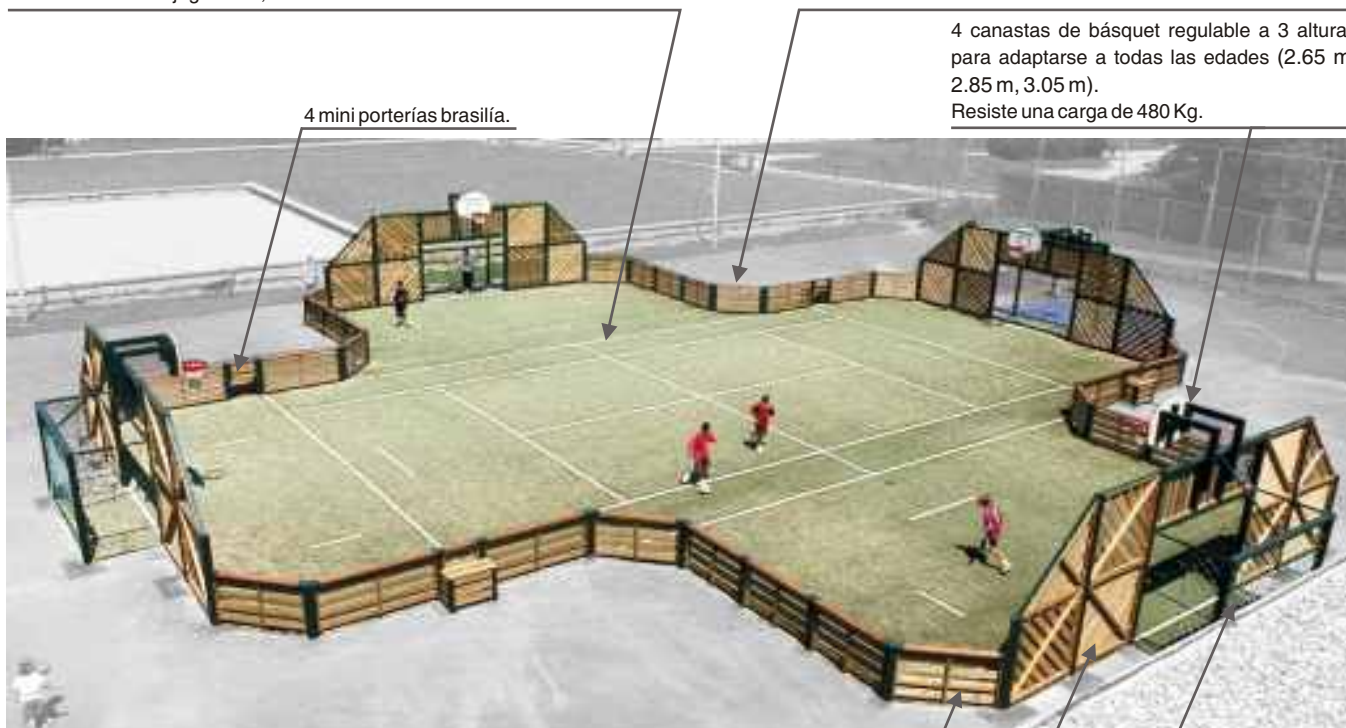

Pistas AB² (Aluminio-Madera)

Estructura de aluminio, redes armadas, tablero regulable a 3 alturas, 4 porterías, 4 mini porterías Brasilia, césped sintético y bordillos de aluminio.

Ref.	Dimensiones(m)	Superficie(m ²)	Porterías(m)
94020 AE CR 3x3 AB2	16.80 x 22.97	Aprox. 265	2.00 x 2.00 x 2ud. 2.00 x 3.00 x 2ud.
94021 AE CR 5x5 AB2	27.96 x 28.96	Aprox. 480	2.00 x 3.00 x 4ud.
94022 AE CR 7x7 AB2	32.96 x 35.96	Aprox. 730	2.00 x 3.00 x 4ud.

■ **Opcional:** Todas las pistas pueden suministrarse sin césped sintético.

* Las dimensiones incluyen la portería.

9 deportes practicables: fútbol, básquet, balonmano, hockey sobre hierba, volei, bádminton, fut-tenis, tenis y futbito brasileño.

Permite el juego simultáneo de varios deportes en la misma pista sin molestias entre los jugadores, 3 a 4 simultáneos.

Los rebotes de las pelotas van hacia el centro de la pista gracias al diseño de los frontones a 45°, permitiendo así un juego más fluido.

Se prevé un espacio en la base del cierre de madera para facilitar la limpieza del suelo y la evacuación del agua de lluvia.

4 frontones de 3m de altura.

El diseño de los frontones evita que la gente pueda subirse: