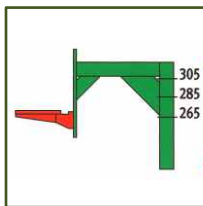

Tableros de baloncesto super resistentes y regulables en 3 alturas (2.65 m, 2.85 m, 3.05 m).