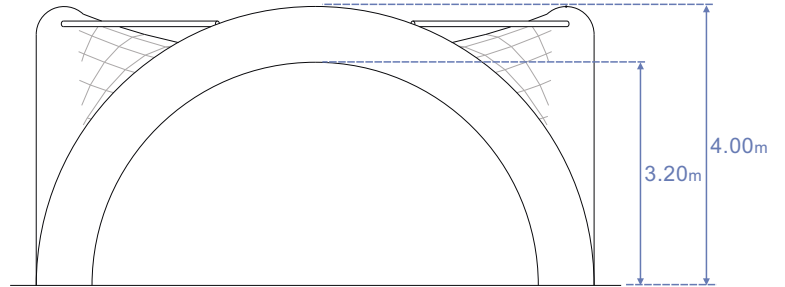

Datos técnicos

Estructura y cubierta 6x6m:	Membrana de tejido de poliéster pre-estirado recubierto de PVC. Precontraint® 502/402. Resistencia al fuego M-2.
Estructura y cubierta 8x8m:	Membrana de tejido de poliéster pre-estirado recubierto de PVC. Precontraint® 832/502. Resistencia al fuego M-2.
Laterales:	Tejido de poliéster pre-estirado recubierto de PVC. Precontraint® 502. Resistencia al fuego M-2.
Cristal:	Folio P.V.C. 65 micras. Alta transparencia. Resistencia al fuego M-2.
Equipo de presión:	Potencia turbina: 0.37 kw. Consumo: 2 A. Monofásico 230 V (2 hilos). Dimensiones: 60 x 45 x 65 cm.

6 x 6 m	Ref: 2000	Estructura y cubierta.
	Ref: 2001	Lateral acristalado.
	Ref: 2002	Lateral acristalado con puerta.
	Ref: 2003	Lateral translúcido.
	Ref: 2004	Lateral translúcido con puerta.
	Ref: 2005	Equipo de presión + 2 ml. Tubo.
8 x 8 m	Ref: 2006	Tubo aire / ml (máximo 5 ml).
	Ref: 2010	Estructura y cubierta.
	Ref: 2011	Lateral acristalado.
	Ref: 2012	Lateral acristalado con puerta.
	Ref: 2013	Lateral translúcido.
	Ref: 2014	Lateral translúcido con puerta.
	Ref: 2005	Equipo de presión + 2 ml. Tubo.
	Ref: 2006	Tubo aire / ml (máximo 5 ml).

■ **A definir:** Color tejido estructura, cubierta y laterales.
Ver Ficha: 0.2 Precontraint® 502.

Dantin 6 x 6 m

Alzado

Planta
Superficie: 36m²

Dantin 8 x 8 m

Alzado

Planta
Superficie: 64m²

Ref. 2001 Lateral acristalado 6x6
Ref. 2002 Lateral acristalado 6x6 con puerta