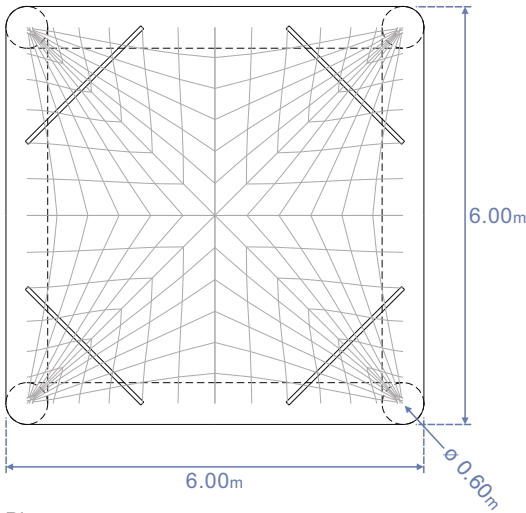

Datos técnicos

Estructura y cubierta 6x6m:	Membrana de tejido de poliéster pre-estirado recubierto de PVC. Precontraint® 502/402. Resistencia al fuego M-2.
Estructura y cubierta 8x8m:	Membrana de tejido de poliéster pre-estirado recubierto de PVC. Precontraint® 832/502. Resistencia al fuego M-2.
Laterales:	Tejido de poliéster pre-estirado recubierto de PVC. Precontraint® 502. Resistencia al fuego M-2.
Cristal:	Folio P.V.C. 65 micras. Alta transparencia. Resistencia al fuego M-2.
Equipo de presión:	Potencia turbina: 0.37 kw. Consumo: 2 A. Monofásico 230 V (2 hilos). Dimensiones: 60 x 45 x 65 cm.

6 x 6 m	Ref: 2000	Estructura y cubierta.
	Ref: 2001	Lateral acristalado.
	Ref: 2002	Lateral acristalado con puerta.
	Ref: 2003	Lateral translúcido.
	Ref: 2004	Lateral translúcido con puerta.
	Ref: 2005	Equipo de presión + 2 ml. Tubo.
8 x 8 m	Ref: 2006	Tubo aire / ml (máximo 5 ml).
	Ref: 2010	Estructura y cubierta.
	Ref: 2011	Lateral acristalado.
	Ref: 2012	Lateral acristalado con puerta.
	Ref: 2013	Lateral translúcido.
	Ref: 2014	Lateral translúcido con puerta.
	Ref: 2005	Equipo de presión + 2 ml. Tubo.
	Ref: 2006	Tubo aire / ml (máximo 5 ml).

■ **A definir:** Color tejido estructura, cubierta y laterales.
Ver Ficha: 0.2 Precontraint® 502.

Dantin 6 x 6 m

Alzado

Planta
Superficie: 36m²

Dantin 8 x 8 m

Alzado

Planta
Superficie: 64m²

Ref. 2001 Lateral acristalado 6x6
Ref. 2002 Lateral acristalado 6x6 con puerta