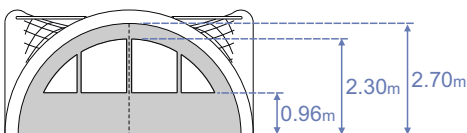

Datos técnicos

Estructura y cubierta 6x6m:	Membrana de tejido de poliéster pre-estirado recubierto de PVC. Precontraint® 502/402. Resistencia al fuego M-2.
Estructura y cubierta 8x8m:	Membrana de tejido de poliéster pre-estirado recubierto de PVC. Precontraint® 832/502. Resistencia al fuego M-2.
Laterales:	Tejido de poliéster pre-estirado recubierto de PVC. Precontraint® 502. Resistencia al fuego M-2.
Cristal:	Folio P.V.C. 65 micras. Alta transparencia. Resistencia al fuego M-2.
Equipo de presión:	Potencia turbina: 0.37 kw. Consumo: 2 A. Monofásico 230 V (2 hilos). Dimensiones: 60 x 45 x 65 cm.

6 x 6 m	Ref: 2000	Estructura y cubierta.
	Ref: 2001	Lateral acristalado.
	Ref: 2002	Lateral acristalado con puerta.
	Ref: 2003	Lateral translúcido.
	Ref: 2004	Lateral translúcido con puerta.
	Ref: 2005	Equipo de presión + 2 ml. Tubo.
8 x 8 m	Ref: 2006	Tubo aire / ml (máximo 5 ml).
	Ref: 2010	Estructura y cubierta.
	Ref: 2011	Lateral acristalado.
	Ref: 2012	Lateral acristalado con puerta.
	Ref: 2013	Lateral translúcido.
	Ref: 2014	Lateral translúcido con puerta.
	Ref: 2005	Equipo de presión + 2 ml. Tubo.
	Ref: 2006	Tubo aire / ml (máximo 5 ml).

■ **A definir:** Color tejido estructura, cubierta y laterales.
Ver Ficha: 0.2 Precontraint® 502.

Dantin 6 x 6 m

Alzado

Planta
Superficie: 36m²

Dantin 8 x 8 m

Alzado

Planta
Superficie: 64m²

Ref. 2001 Lateral acristalado 6x6
Ref. 2002 Lateral acristalado 6x6 con puerta