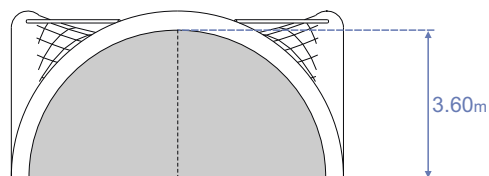

Datos técnicos

Estructura y cubierta 6x6m:	Membrana de tejido de poliéster pre-estirado recubierto de PVC. Precontraint® 502/402. Resistencia al fuego M-2.
Estructura y cubierta 8x8m:	Membrana de tejido de poliéster pre-estirado recubierto de PVC. Precontraint® 832/502. Resistencia al fuego M-2.
Laterales:	Tejido de poliéster pre-estirado recubierto de PVC. Precontraint® 502. Resistencia al fuego M-2.
Cristal:	Folio P.V.C. 65 micras. Alta transparencia. Resistencia al fuego M-2.
Equipo de presión:	Potencia turbina: 0.37 kw. Consumo: 2 A. Monofásico 230 V (2 hilos). Dimensiones: 60 x 45 x 65 cm.

6 x 6 m	Ref: 2000	Estructura y cubierta.
	Ref: 2001	Lateral acristalado.
	Ref: 2002	Lateral acristalado con puerta.
	Ref: 2003	Lateral translúcido.
	Ref: 2004	Lateral translúcido con puerta.
	Ref: 2005	Equipo de presión + 2 ml. Tubo.
8 x 8 m	Ref: 2006	Tubo aire / ml (máximo 5 ml).
	Ref: 2010	Estructura y cubierta.
	Ref: 2011	Lateral acristalado.
	Ref: 2012	Lateral acristalado con puerta.
	Ref: 2013	Lateral translúcido.
	Ref: 2014	Lateral translúcido con puerta.
	Ref: 2005	Equipo de presión + 2 ml. Tubo.
	Ref: 2006	Tubo aire / ml (máximo 5 ml).

■ **A definir:** Color tejido estructura, cubierta y laterales.
Ver Ficha: 0.2 Precontraint® 502.

Dantin 6 x 6 m

Alzado

Planta
Superficie: 36m²

Dantin 8 x 8 m

Alzado

Planta
Superficie: 64m²

Ref. 2001 Lateral acristalado 6x6
Ref. 2002 Lateral acristalado 6x6 con puerta

Ref. 2011 Lateral acristalado 8x8
Ref. 2012 Lateral acristalado 8x8 con puerta

Ref. 2003 Lateral translúcido 6x6
Ref. 2004 Lateral translúcido 6x6 con puerta

Ref. 2013 Lateral translúcido 8x8
Ref. 2014 Lateral translúcido 8x8 con puerta