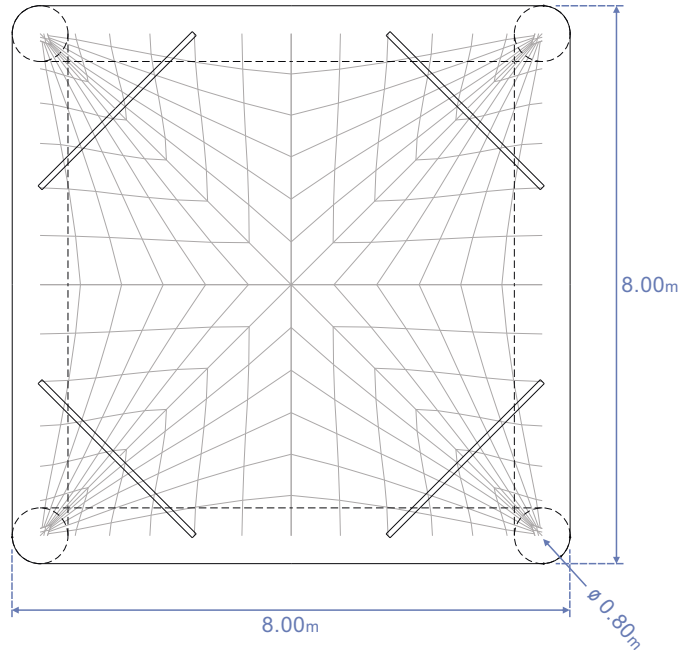

Datos técnicos

Estructura y cubierta 6x6m:	Membrana de tejido de poliéster pre-estirado recubierto de PVC. Precontraint® 502/402. Resistencia al fuego M-2.
Estructura y cubierta 8x8m:	Membrana de tejido de poliéster pre-estirado recubierto de PVC. Precontraint® 832/502. Resistencia al fuego M-2.
Laterales:	Tejido de poliéster pre-estirado recubierto de PVC. Precontraint® 502. Resistencia al fuego M-2.
Cristal:	Folio P.V.C. 65 micras. Alta transparencia. Resistencia al fuego M-2.
Equipo de presión:	Potencia turbina: 0.37 kw. Consumo: 2 A. Monofásico 230 V (2 hilos). Dimensiones: 60 x 45 x 65 cm.

6 x 6 m	Ref: 2000	Estructura y cubierta.
	Ref: 2001	Lateral acristalado.
	Ref: 2002	Lateral acristalado con puerta.
	Ref: 2003	Lateral translúcido.
	Ref: 2004	Lateral translúcido con puerta.
	Ref: 2005	Equipo de presión + 2 ml. Tubo.
8 x 8 m	Ref: 2006	Tubo aire / ml (máximo 5 ml).
	Ref: 2010	Estructura y cubierta.
	Ref: 2011	Lateral acristalado.
	Ref: 2012	Lateral acristalado con puerta.
	Ref: 2013	Lateral translúcido.
	Ref: 2014	Lateral translúcido con puerta.
	Ref: 2005	Equipo de presión + 2 ml. Tubo.
	Ref: 2006	Tubo aire / ml (máximo 5 ml).

■ **A definir:** Color tejido estructura, cubierta y laterales.
Ver Ficha: 0.2 Precontraint® 502.

Dantin 6 x 6 m

Alzado

Planta
Superficie: 36m²

Dantin 8 x 8 m

Alzado

Planta
Superficie: 64m²

Ref. 2001 Lateral acristalado 6x6
Ref. 2002 Lateral acristalado 6x6 con puerta