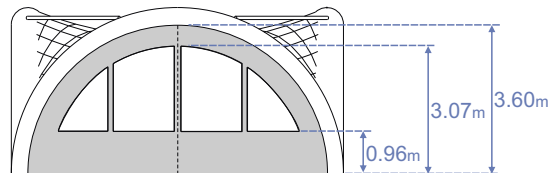

Datos técnicos

Estructura y cubierta 6x6m:	Membrana de tejido de poliéster pre-estirado recubierto de PVC. Precontraint® 502/402. Resistencia al fuego M-2.
Estructura y cubierta 8x8m:	Membrana de tejido de poliéster pre-estirado recubierto de PVC. Precontraint® 832/502. Resistencia al fuego M-2.
Laterales:	Tejido de poliéster pre-estirado recubierto de PVC. Precontraint® 502. Resistencia al fuego M-2.
Cristal:	Folio P.V.C. 65 micras. Alta transparencia. Resistencia al fuego M-2.
Equipo de presión:	Potencia turbina: 0.37 kw. Consumo: 2 A. Monofásico 230 V (2 hilos). Dimensiones: 60 x 45 x 65 cm.

6 x 6 m	Ref: 2000	Estructura y cubierta.
	Ref: 2001	Lateral acristalado.
	Ref: 2002	Lateral acristalado con puerta.
	Ref: 2003	Lateral translúcido.
	Ref: 2004	Lateral translúcido con puerta.
	Ref: 2005	Equipo de presión + 2 ml. Tubo.
8 x 8 m	Ref: 2006	Tubo aire / ml (máximo 5 ml).
	Ref: 2010	Estructura y cubierta.
	Ref: 2011	Lateral acristalado.
	Ref: 2012	Lateral acristalado con puerta.
	Ref: 2013	Lateral translúcido.
	Ref: 2014	Lateral translúcido con puerta.
	Ref: 2005	Equipo de presión + 2 ml. Tubo.
	Ref: 2006	Tubo aire / ml (máximo 5 ml).

■ **A definir:** Color tejido estructura, cubierta y laterales.
Ver Ficha: 0.2 Precontraint® 502.

Dantin 6 x 6 m

Alzado

Planta
Superficie: 36m²

Dantin 8 x 8 m

Alzado

Planta
Superficie: 64m²

Ref. 2001 Lateral acristalado 6x6
Ref. 2002 Lateral acristalado 6x6 con puerta