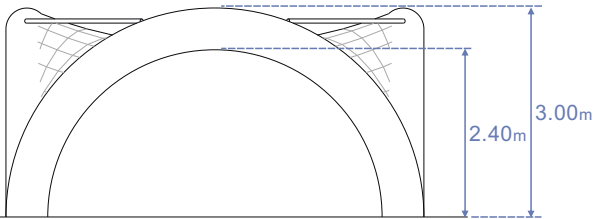

Datos técnicos

Estructura y cubierta 6x6m:	Membrana de tejido de poliéster pre-estirado recubierto de PVC. Precontraint® 502/402. Resistencia al fuego M-2.
Estructura y cubierta 8x8m:	Membrana de tejido de poliéster pre-estirado recubierto de PVC. Precontraint® 832/502. Resistencia al fuego M-2.
Laterales:	Tejido de poliéster pre-estirado recubierto de PVC. Precontraint® 502. Resistencia al fuego M-2.
Cristal:	Folio P.V.C. 65 micras. Alta transparencia. Resistencia al fuego M-2.
Equipo de presión:	Potencia turbina: 0.37 kw. Consumo: 2 A. Monofásico 230 V (2 hilos). Dimensiones: 60 x 45 x 65 cm.

6 x 6 m	Ref: 2000	Estructura y cubierta.
	Ref: 2001	Lateral acristalado.
	Ref: 2002	Lateral acristalado con puerta.
	Ref: 2003	Lateral translúcido.
	Ref: 2004	Lateral translúcido con puerta.
	Ref: 2005	Equipo de presión + 2 ml. Tubo.
8 x 8 m	Ref: 2006	Tubo aire / ml (máximo 5 ml).
	Ref: 2010	Estructura y cubierta.
	Ref: 2011	Lateral acristalado.
	Ref: 2012	Lateral acristalado con puerta.
	Ref: 2013	Lateral translúcido.
	Ref: 2014	Lateral translúcido con puerta.
	Ref: 2005	Equipo de presión + 2 ml. Tubo.
	Ref: 2006	Tubo aire / ml (máximo 5 ml).

■ **A definir:** Color tejido estructura, cubierta y laterales.
Ver Ficha: 0.2 Precontraint® 502.

Dantin 6 x 6 m

Alzado

Planta
Superficie: 36m²

Dantin 8 x 8 m

Alzado

Planta
Superficie: 64m²

Ref. 2001 Lateral acristalado 6x6
Ref. 2002 Lateral acristalado 6x6 con puerta