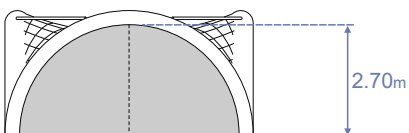

Ref. 2001 Lateral acristalado 6x6
Ref. 2002 Lateral acristalado 6x6 con puerta

Ref. 2003 Lateral translúcido 6x6
Ref. 2004 Lateral translúcido 6x6 con puerta