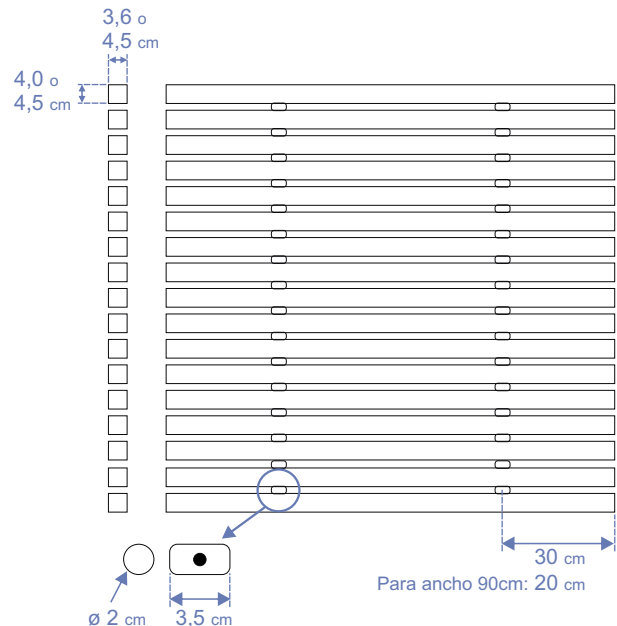

### Datos técnicos

**Maderas:** Pino rojo cuperizado  
Ipe  
Cumaru

**Casquillos:** PVC 2 x 3.5 cm

**Cuerda:** Perlon 0.89 cm

Madera	Ref.	Dimensiones(cm)	m <sup>2</sup>	Peso(kg)
Pino rojo cuperizado	6000	90 x 102	0.92	8.80
	6001	90 x 206	1.85	17.60
	6002	90 x 303	2.73	25.85
	6010	120 x 102	1.22	11.84
	6011	120 x 206	2.47	23.68
	6012	120 x 303	3.64	34.78
	6020	150 x 102	1.53	14.88
	6021	150 x 206	3.09	29.76
	6022	150 x 303	4.55	43.71
	6030	180 x 102	1.84	17.76
	6031	180 x 206	3.71	35.52
	6032	180 x 303	5.45	52.17
Ipe	6040	90 x 102	0.92	24.80
	6041	90 x 206	1.85	79.60
	6042	90 x 303	2.73	72.85
	6050	120 x 102	1.22	32.00
	6051	120 x 206	2.47	64.00
	6052	120 x 303	3.64	94.00
	6060	150 x 102	1.53	41.28
	6061	150 x 206	3.09	82.56
	6062	150 x 303	4.55	121.26
	6070	180 x 102	1.84	49.60
	6071	180 x 206	3.71	99.20
	6072	180 x 303	5.45	145.70

102 cm

90 cm      120 cm      150 cm      180 cm

Pino rojo cup. **Ref. 6000**  
lpe **Ref. 6040**

Pino rojo cup. **Ref. 6010**  
lpe **Ref. 6050**

Pino rojo cup. **Ref. 6020**  
lpe **Ref. 6060**

Pino rojo cup. **Ref. 6030**  
lpe **Ref. 6070**

Plegado

25 cm

206 cm

Pino rojo cup. **Ref. 6001**  
lpe **Ref. 6041**

Pino rojo cup. **Ref. 6011**  
lpe **Ref. 6051**

Pino rojo cup. **Ref. 6021**  
lpe **Ref. 6061**

Pino rojo cup. **Ref. 6031**  
lpe **Ref. 6071**

35 cm

303 cm

Pino rojo cup. **Ref. 6002**  
lpe **Ref. 6042**

Pino rojo cup. **Ref. 6012**  
lpe **Ref. 6052**

Pino rojo cup. **Ref. 6022**  
lpe **Ref. 6062**

Pino rojo cup. **Ref. 6032**  
lpe **Ref. 6072**